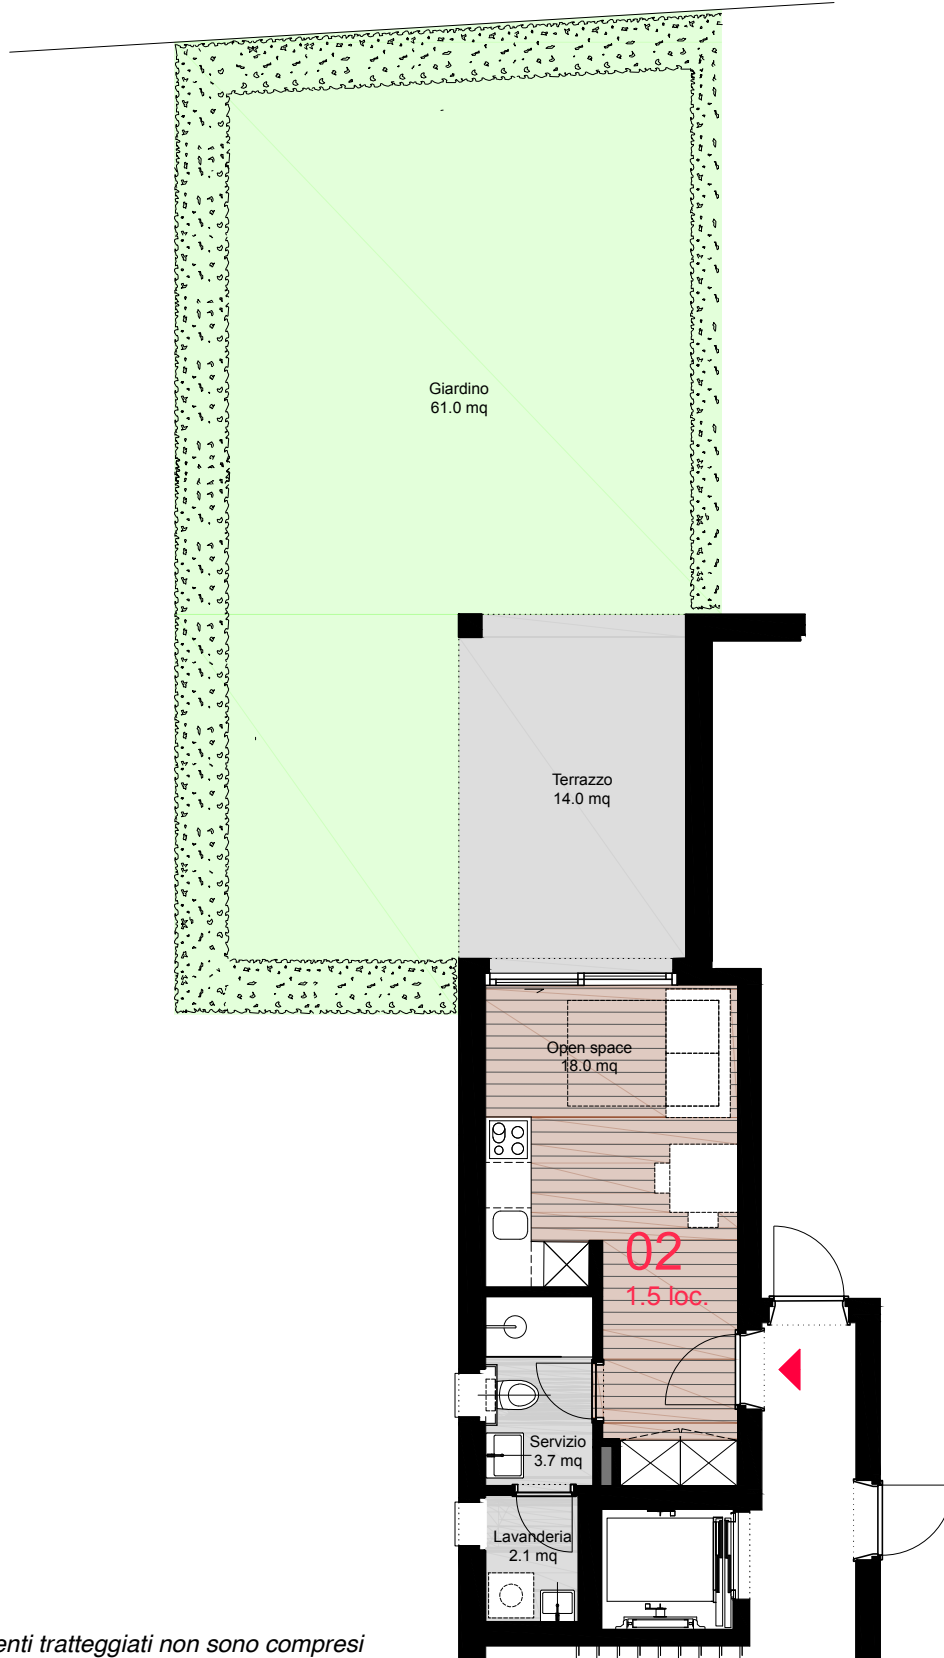

# RESIDENZA MONTECARLO

Mapp. 3686 RFD - Bellinzona

FIDECASA SA

- Gli arredamenti tratteggiati non sono compresi

- I m<sup>2</sup> rappresentati nella pianta sono al netto dei muri, i m<sup>2</sup> utili sono conteggiati nella tabella

PPP	Nr. locali	Appartamento	Terrazza	Lavanderia	Giardino	m <sup>2</sup> utili (App. + $\frac{1}{2}$ terrazza)
2	1.5 loc.	30.00 m <sup>2</sup>	14.00 m <sup>2</sup>	nell'appartamento 2.1 m <sup>2</sup>	60.00 m <sup>2</sup>	37.00 m <sup>2</sup>

0 1 3  
data 17.06.2019

Piano Terreno - Blocco B